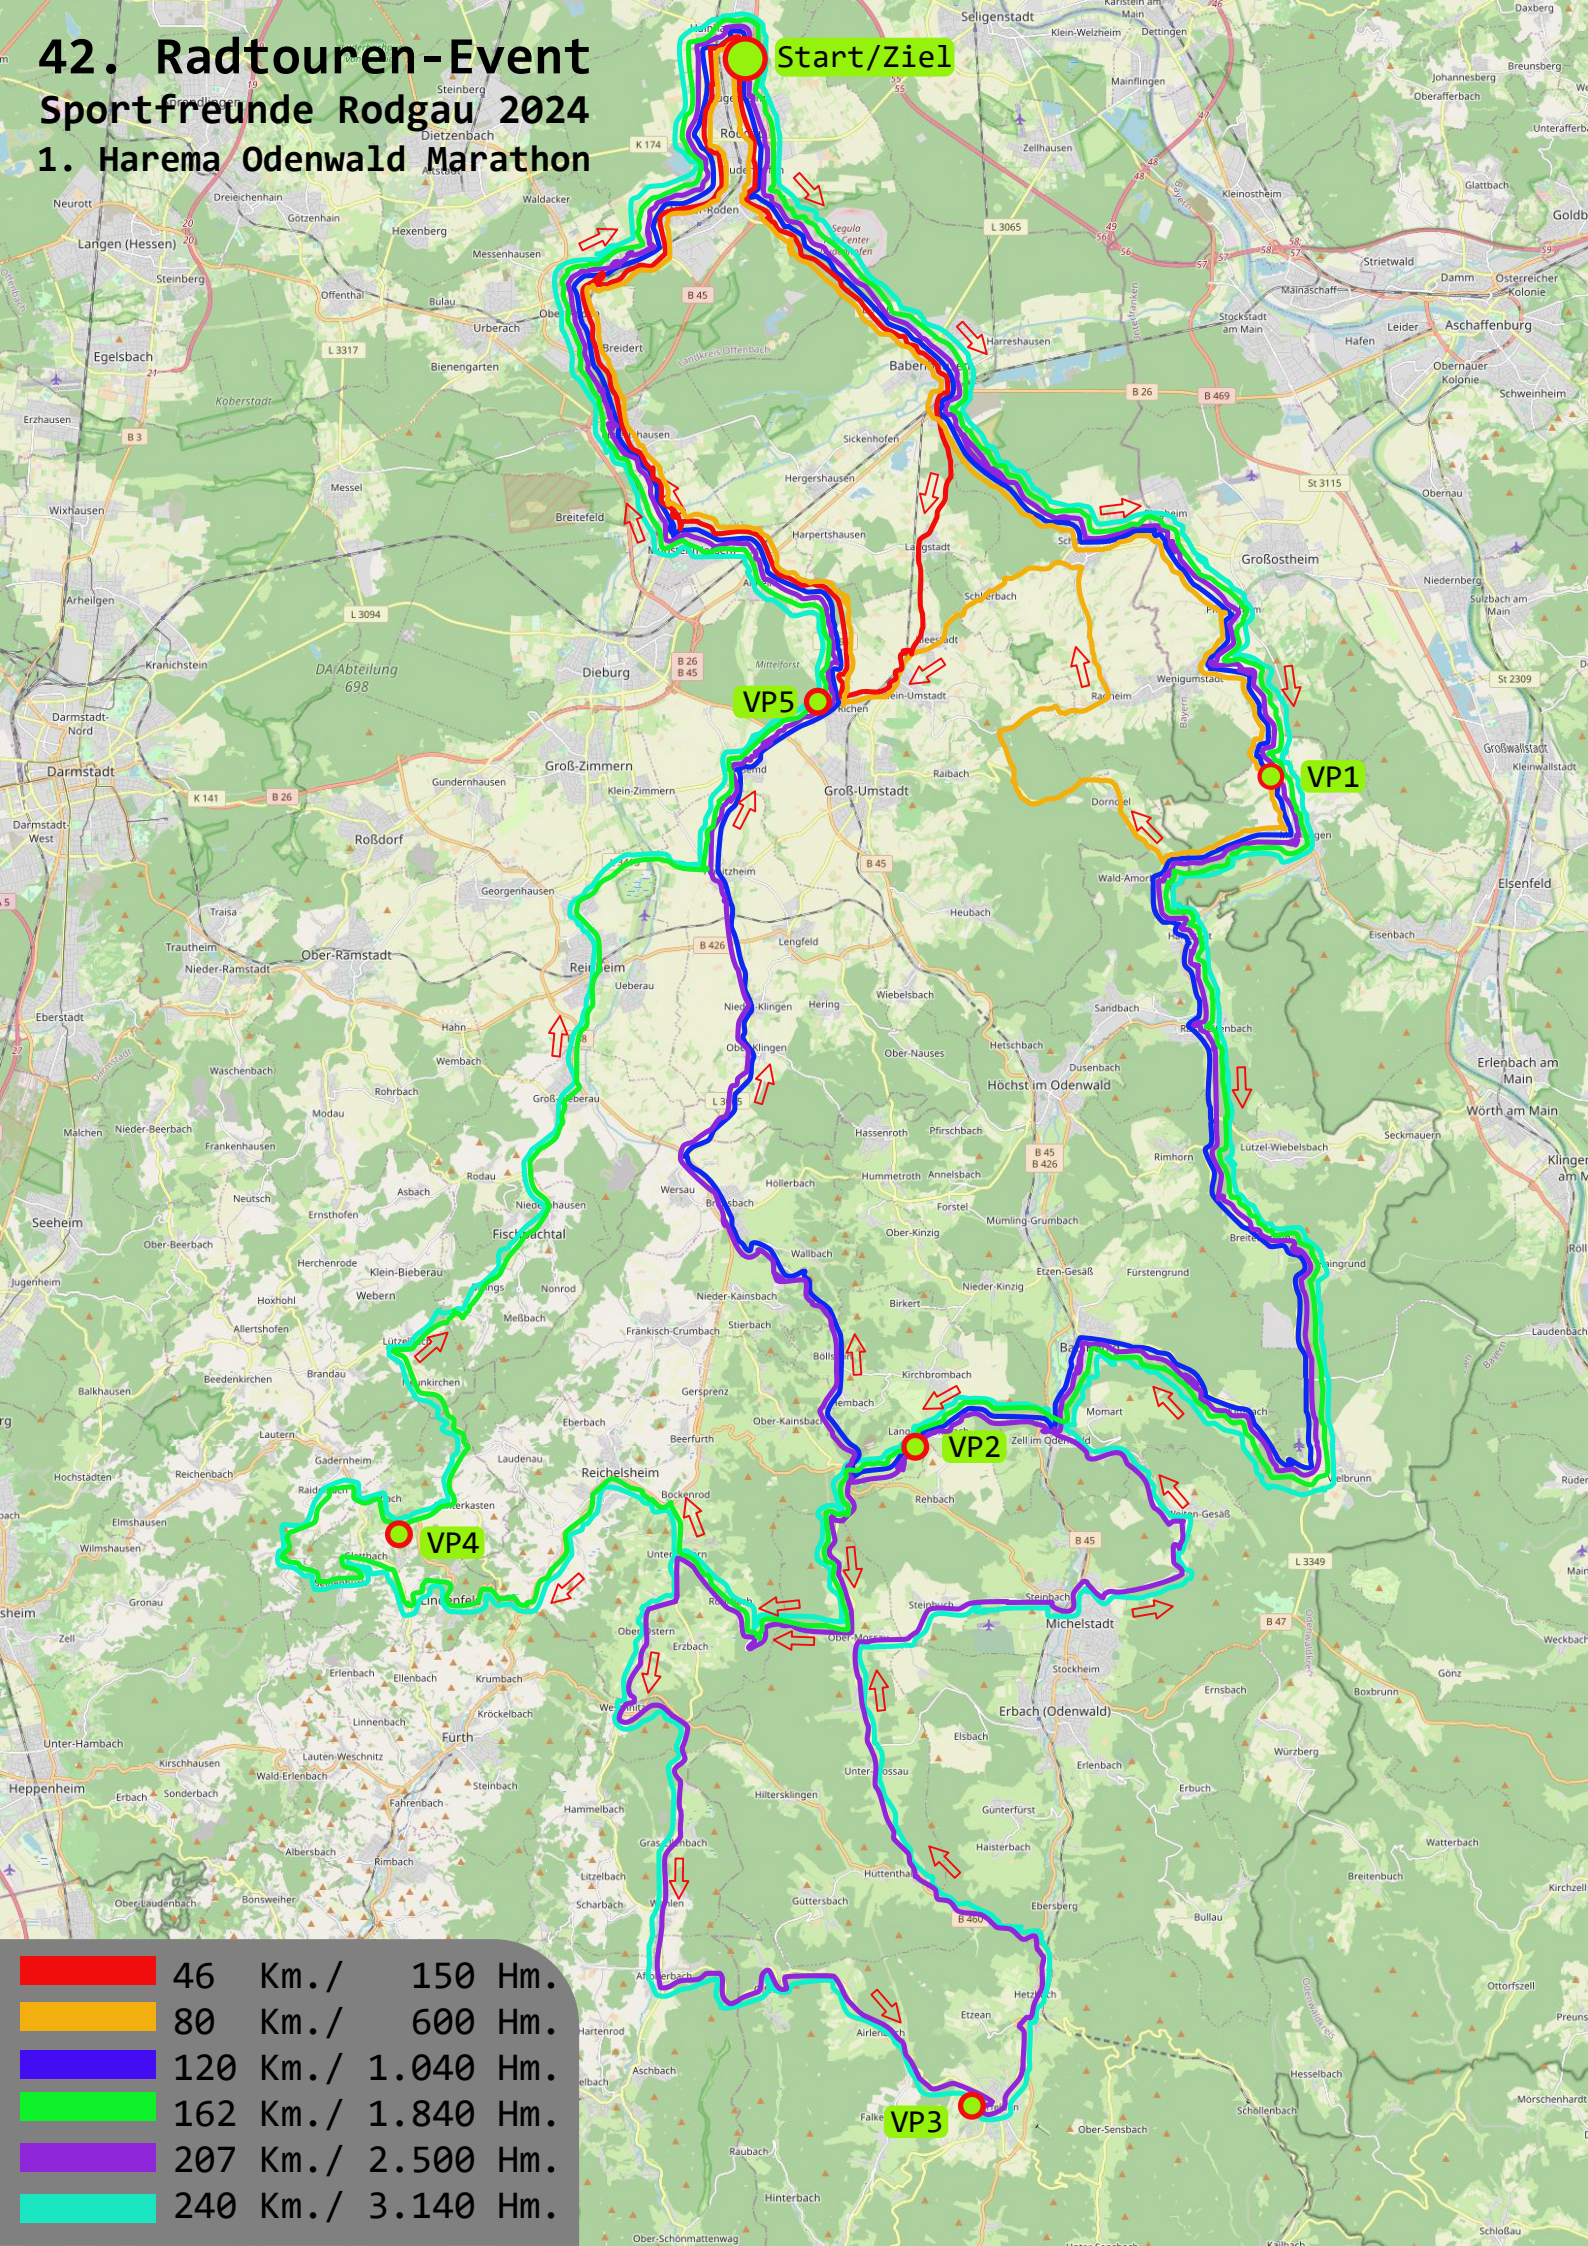

# 42. Radtouren-Event

## Sportfreunde Rodgau 2024

### 1. Harema Odenwald Marathon

Start/Ziel

VP5

VP1

VP4

VP2

VP3

<span style="color: red;">█</span>	46 Km./	150 Hm.
<span style="color: orange;">█</span>	80 Km./	600 Hm.
<span style="color: blue;">█</span>	120 Km./	1.040 Hm.
<span style="color: green;">█</span>	162 Km./	1.840 Hm.
<span style="color: purple;">█</span>	207 Km./	2.500 Hm.
<span style="color: cyan;">█</span>	240 Km./	3.140 Hm.